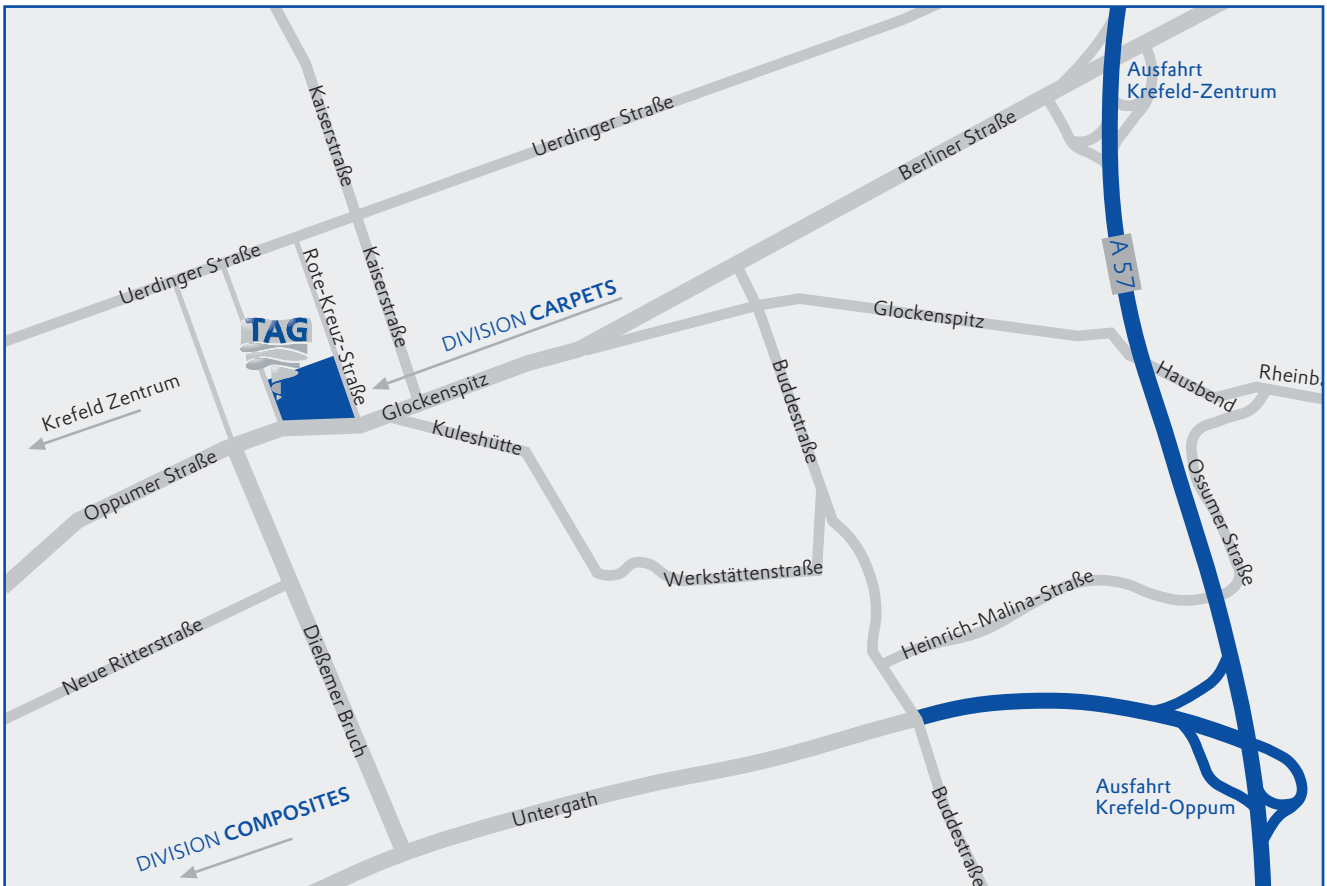

ANFAHRT DIVISION CARPETS

DIVISION CARPETS

Glockenspitz 36 • D-47800 Krefeld • Telefon + 49 2151 585-0 • Fax + 49 2151 585-130
carpets@tag-krefeld.de • www.tag-krefeld.de

Anfahrt mit dem Auto:

Sie kommen über die A57 aus Richtung Nimwegen oder Düsseldorf/Köln und nehmen die Ausfahrt Krefeld Zentrum. Fahren Sie weiter gerade aus über die Berliner Straße. Die Straße wird im weiteren Verlauf zur Glockenspitz. Fahren Sie weiter bis zur Ecke Rote-Kreuz-Straße und biegen Sie in diese rechts ein. Die Werkseinfahrt befindet sich direkt auf der linken Seite.

Anfahrt mit öffentlichen Verkehrsmitteln:

Am Hauptbahnhof steigen Sie in die Straßenbahnlinie 44 und fahren Richtung Krefeld-Rheinhafen bis zur Haltestelle Glockenspitz. Das Werksgelände befindet sich auf der gegenüberliegenden Straßenseite. Bitte benutzen Sie den Eingang an der Rote-Kreuz-Straße.